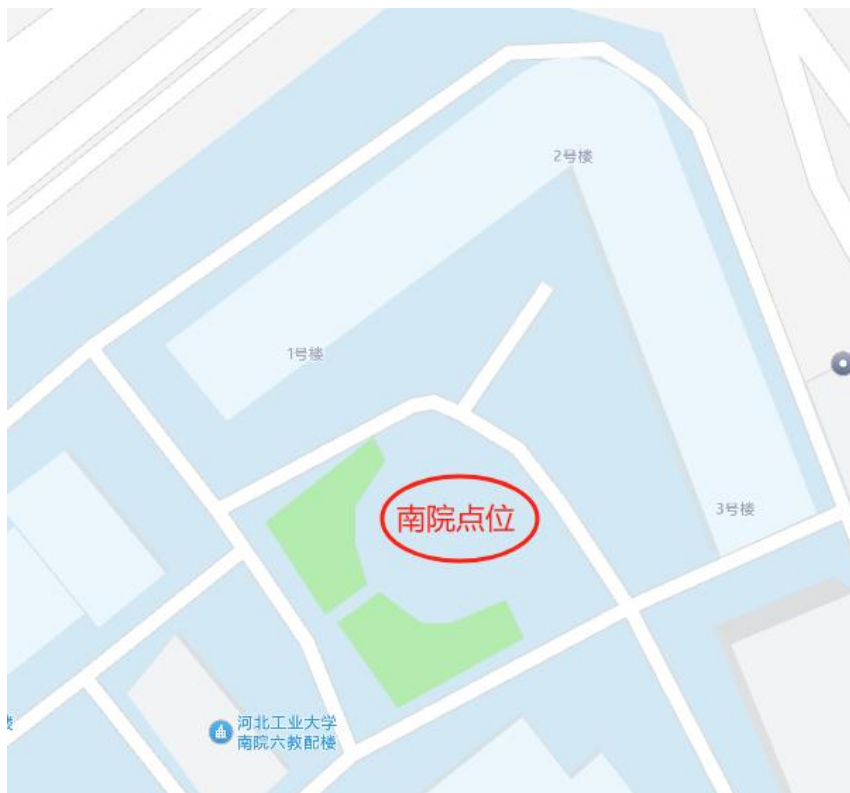

红桥校区快递集中揽收点位设置示意图

一、东院

点位 1: 东院九宿与十宿至十二宿中间空地位置

点位 2: 东院二宿与三宿中间位置

二、南院

南院一宿至三宿门前花园位置

三、北院

北院食堂超市旁边空地